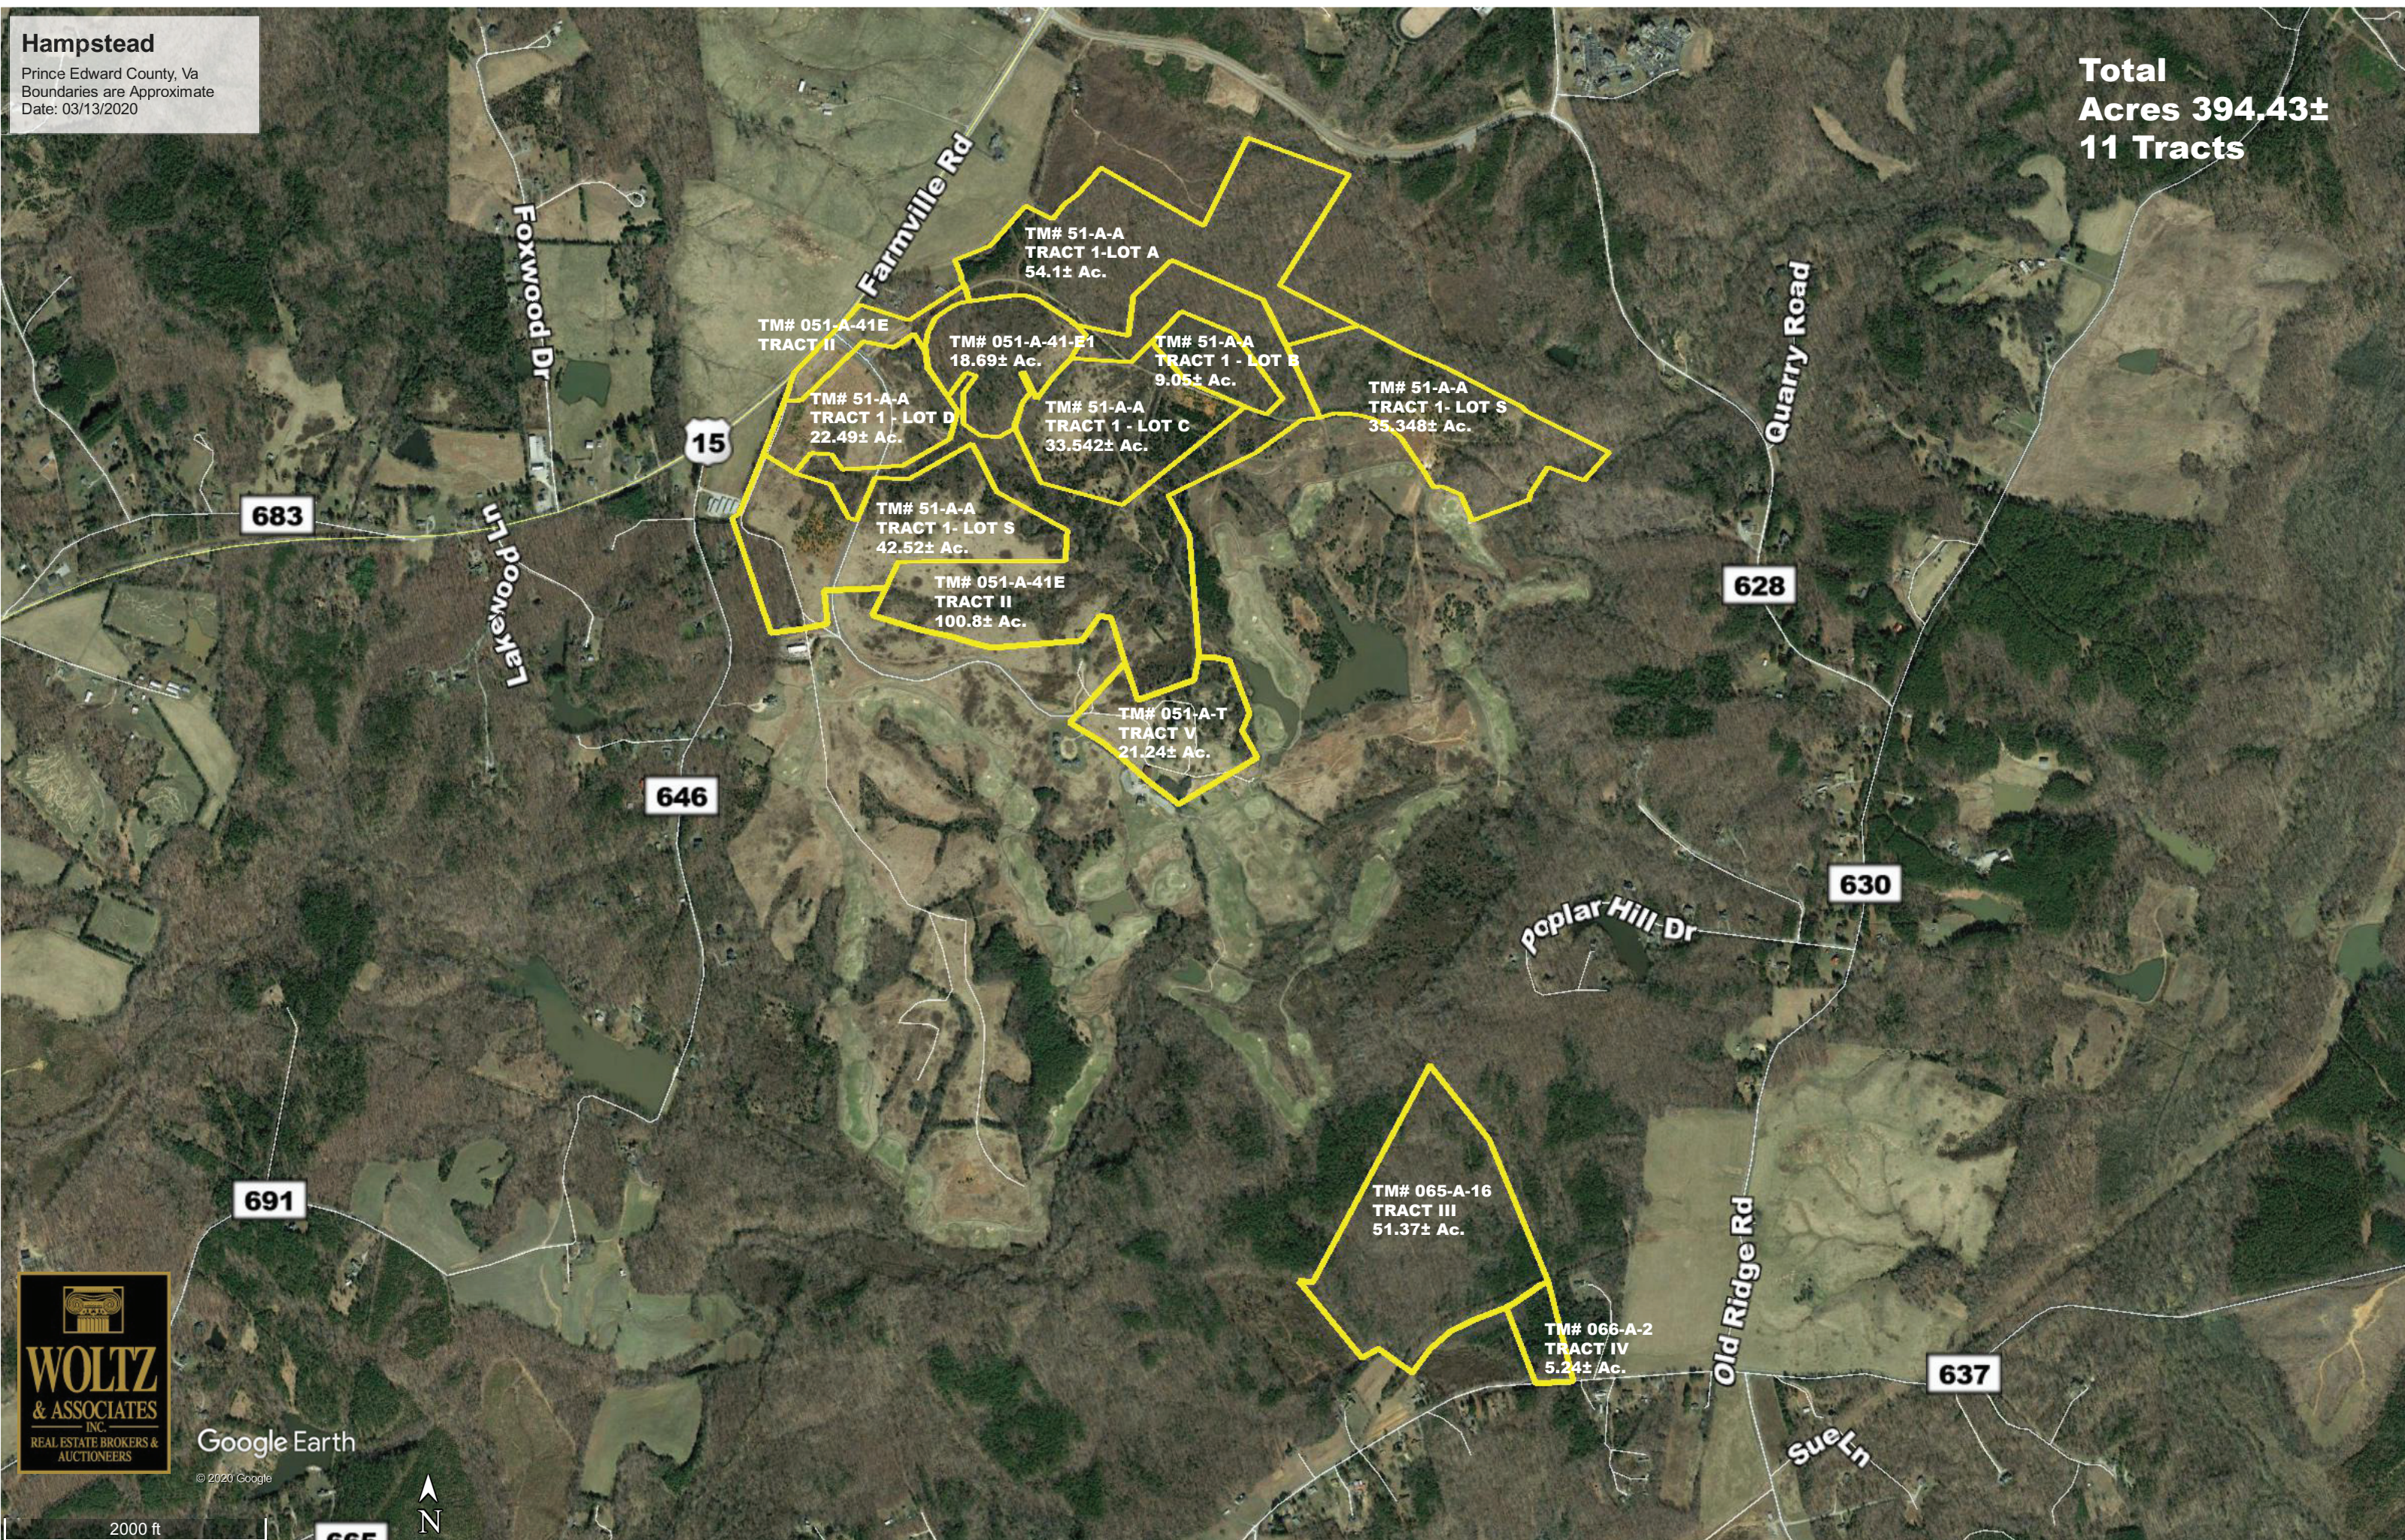

Hampstead

Prince Edward County, Va
Boundaries are Approximate
Date: 03/13/2020

**Total
Acres 394.43±
11 Tracts**

TM# 51-A-A
TRACT 1-LOT A
54.1± Ac.

TM# 051-A-41E
TRACT II

TM# 051-A-41-E1
18.69± Ac.

TM# 51-A-A
TRACT 1 - LOT B
9.05± Ac.

TM# 51-A-A
TRACT 1- LOT D
22.49± Ac.

TM# 51-A-A
TRACT 1 - LOT C
33.542± Ac.

TM# 51-A-A
TRACT 1- LOT S
35.348± Ac.

TM# 51-A-A
TRACT 1- LOT S
42.52± Ac.

TM# 051-A-41E
TRACT II
100.8± Ac.

TM# 051-A-T
TRACT V
21.24± Ac.

TM# 065-A-16
TRACT III
51.37± Ac.

TM# 066-A-2
TRACT IV
5.24± Ac.

Google Earth

© 2020 Google

2000 ft

665